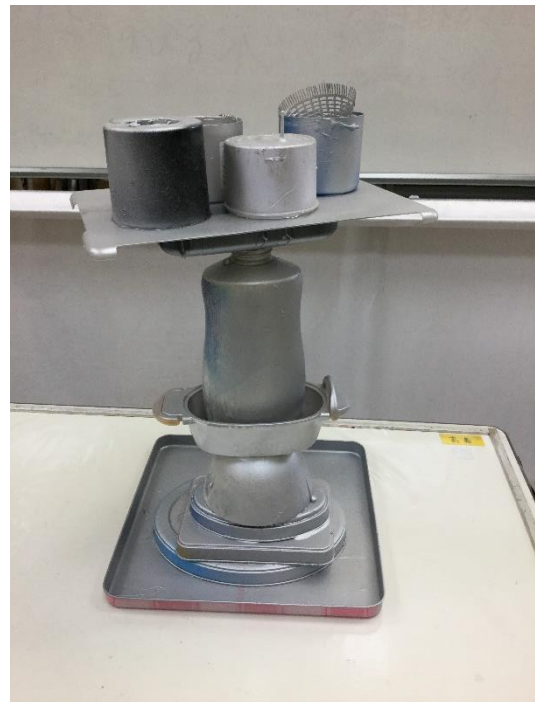

高等部 美術作品 「メタリック彫刻」

ハッピーキッチンタワー

モンスターズゴールドタワー

パイナップル様とキャラクター
たちのルンルンタワー

バドミントンタワー